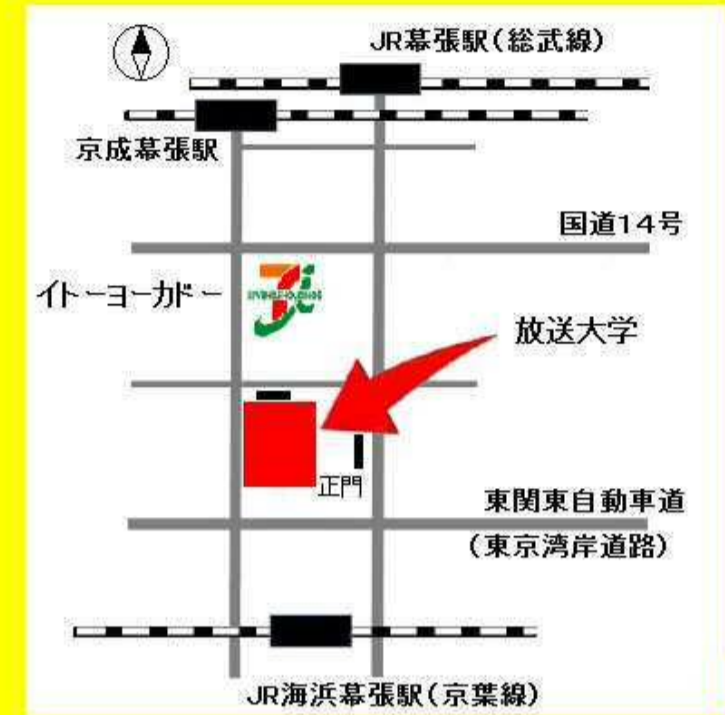

放送大学 千葉学習センター

THE OPEN UNIVERSITY OF JAPAN

THE OPEN UNIVERSITY OF JAPAN

第8回 秋祭り

幕張祭

テーマ “ 学び つながる 世代を超えて ”

図書館

2016
10月

8日

土日

9日

日

11:00～15:30

10:00～15:00

主なイベント

実行委員会・センター企画<イベント案内>